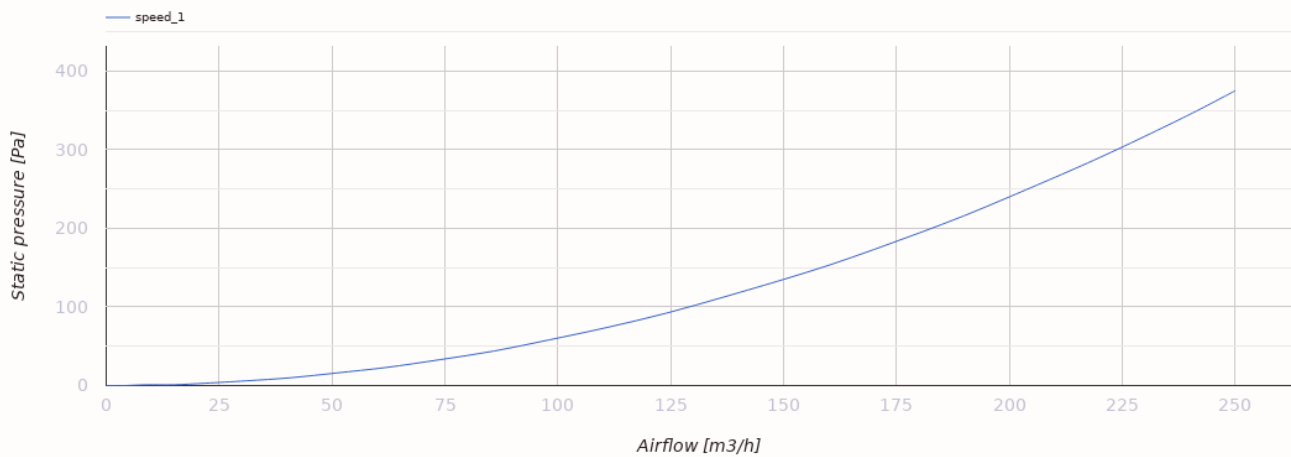

## DPK 100

El difusor es compatible con todo tipo de paneles decorativos de diseño, incluidos los paneles de vidrio

- Material de la carcasa: Plástico

	Unidad de medida	DPK 100
Article	-	8069383

### Dimensiones