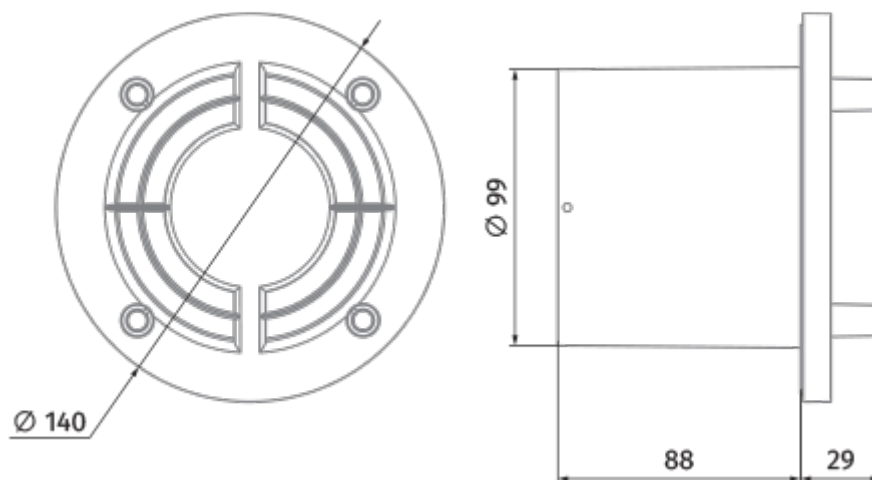

## DPK 100

El difusor es compatible con todo tipo de paneles decorativos de diseño, incluidos los paneles de vidrio

- Material de la carcasa: Plástico

	Unidad de medida	DPK 100
Article	-	8069383

### Dimensiones