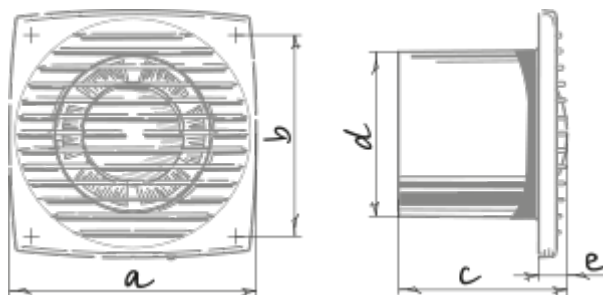

Bravo Platinum 150 (127-220V/60Hz)

Ventiladores para la ventilación por extracción

- Protección antirretorno del aire: Compuerta antirretorno

	Unidad de medida	Bravo Platinum 150 (127-220V/60Hz)
Dimensiones del conducto de aire conectado	mm	150
Tensión mínima de alimentación	V	127
Tensión máxima de alimentación	V	220
Frecuencia de suministro de energía	Hz	60
Grado de protección IP	-	IP34
Material de rodete	-	Plástico

Dimensiones

a	b	c	Ø d	e
205	174	124	150	19

Accesorios

Plano

Nombre	La foto	Descripción
BlauPlast RR 150/1		Conducto redondo
BlauPlast RR 150/1.5		Conducto redondo
BlauPlast RR 150/0.5		Conducto redondo
BlauPlast RR 150/0.35		Conducto redondo
BlauPlast RR 150/2.5		Conducto redondo
BlauPlast RR 150/2		Conducto redondo
BlauPlast RTR 150/0.5-1		Conducto telescópico redondo
BlauPlast RTR 150/0.35-0.5		Conducto telescópico redondo
BlauPlast RSV 150		Conector de conducto flexible redondo
BlauPlast RB 150/90°		Codo de conexión de 90°
BlauPlast RRT 150		Unión en T para conductos redondos
BlauPlast WP 150		Placa de pared para conductos redondos
BlauPlast RV 150		Conector para conductos redondos

BlauPlast RVK 150		Conector con válvula de retención para conductos redondos
BlauPlast RVPK 150		Conector de conducto redondo con placa y válvula
BlauPlast RVP 150		Conector para conductos redondos con placa
BlauPlast US-90° 150/204x60		Codo de conexión
BlauPlast UBS 150/220x90		Conector de conductos planos y redondos
BlauPlast RH 150		Soporte para conductos redondos