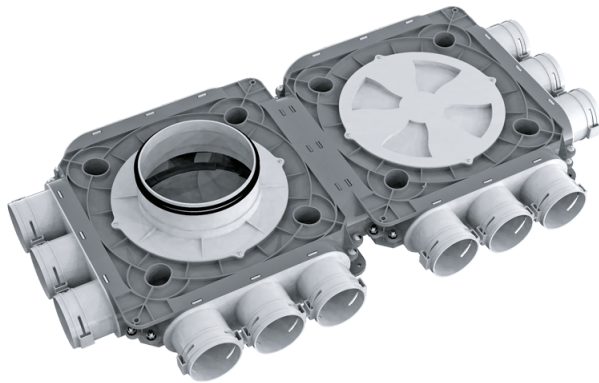

BlauFast SR 150/63x12 51P

Para sistemas de suministro o extracción de aire de viviendas. Para distribuir el aire desde la unidad de ventilación a través de los conductos

- Material de la carcasa: Polipropileno

	Unidad de medida	BlauFast SR 150/63x12 51P
Dimensiones del conducto de aire conectado	mm	63
Temperatura mínima del aire ambiente	°C	-20
Temperatura máxima del aire ambiente	°C	60
Article	-	8084744

Dimensiones

Ø d	H	L	W
138	140	813	408