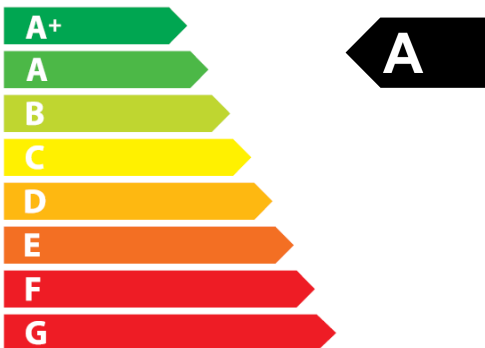

# ENERG

енергия · ενεργεια

## BLAUBERG

Komfort Roto EC  
D2E250 S21

45  
dB

230 m<sup>3</sup>/h