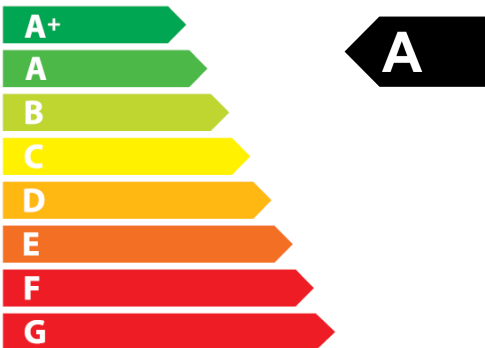

# ENERG

енергия · ενεργεια

## BLAUBERG

Komfort ERV EC DB100  
S14

30  
dB

137 m<sup>3</sup>/h