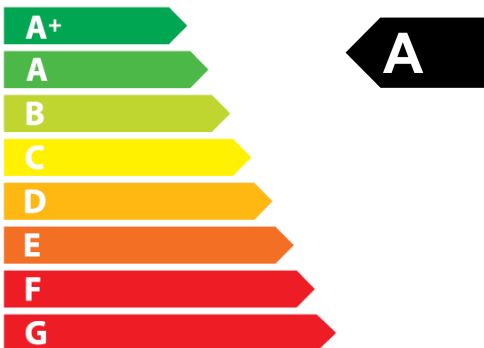

ENERG

енергия · ενεργεια

BLAUBERG

Komfort EC SB160-E S14

45
dB

175 m³/h