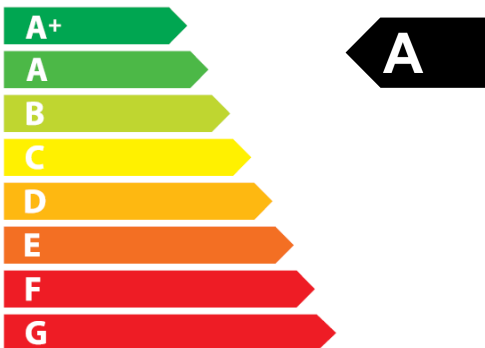

ENERG

енергия · ενεργεια

BLAUBERG

Komfort EC SB350-E S14

49
dB

390 m³/h