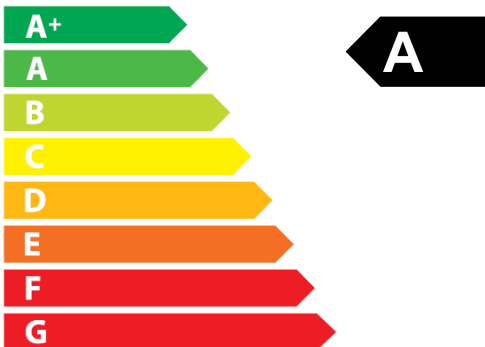

ENERG

енергия · ενεργεια

BLAUBERG

Komfort EC SB160-E S21

45
dB

175 m³/h