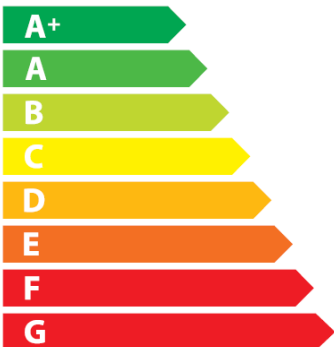

ENERG

енергия · ενεργεια

BLAUBERG

Komfort EC SB160 S21

A+

45
dB

175 m³/h

ENERGIA · ЕНЕРГИЯ · ΕΝΕΡΓΕΙΑ · ENERGIJA · ENERGY · ENERGIE · ENERGI