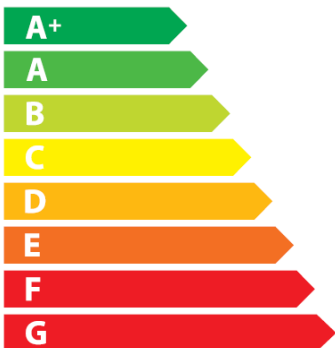

ENERG

енергия · ενεργεια

BLAUBERG

KOMFORT EC LB700 S21

A+

45
dB

751 m³/h

ENERGIA · ЕНЕРГИЯ · ΕΝΕΡΓΕΙΑ · ENERGIJA · ENERGY · ENERGIE · ENERGI