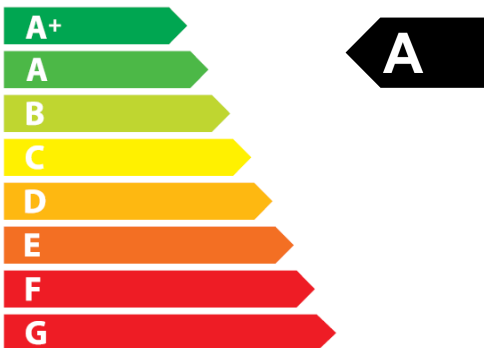

ENERG

енергия · ενεργεια

BLAUBERG

KOMFORT EC DBE

550-E R S21

50
dB

550 m³/h