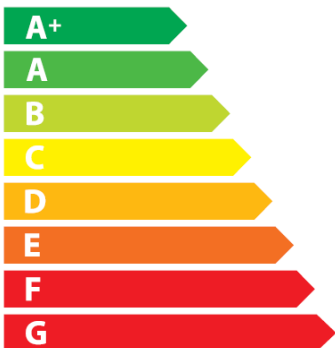

ENERG

енергия · ενεργεια

BLAUBERG

KOMFORT EC DB350 S14

A+

54
dB

370 m³/h

ENERGIA · ЕНЕРГИЯ · ΕΝΕΡΓΕΙΑ · ENERGIJA · ENERGY · ENERGIE · ENERGI