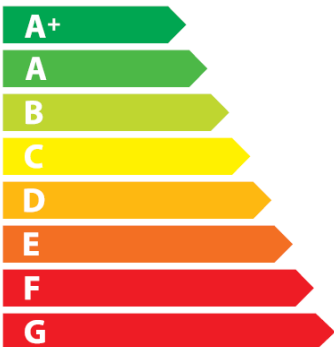

ENERG

енергия · ενεργεια

BLAUBERG

KOMFORT EC D5B 180
S14

A+

49
dB

180 m³/h

ENERGIA · ЕНЕРГИЯ · ΕΝΕΡΓΕΙΑ · ENERGIJA · ENERGY · ENERGIE · ENERGI