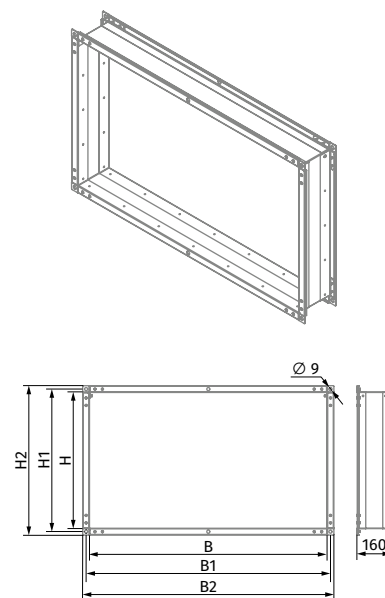

ACCESSORIES FOR DUCT SMOKE EXTRACTION FANS

Accessories selection table for BOX-S fans

Fan	Heat-resistant flexible joint up to 400 °C	Protective mesh
BOX-S 25...50x30	EVAF-BF-50x30	SZ-BF-50x30
BOX-S 28...60x30	EVAF-BF-60x30	SZ-BF-60x30
BOX-S 31...60x35	EVAF-BF-60x35	SZ-BF-60x35
BOX-S 35...70x40	EVAF-BF-70x40	SZ-BF-70x40
BOX-S 40...70x50	EVAF-BF-70x50	SZ-BF-70x50

Fan	Heat-resistant flexible joint up to 400 °C	Protective mesh
BOX-S 45...80x60	EVAF-BF-80x60	SZ-BF-80x60
BOX-S 50...80x60	EVAF-BF-80x60	SZ-BF-80x60
BOX-S 56...90x70	EVAF-BF-90x70	SZ-BF-90x70
BOX-S 63...100x80	EVAF-BF-100x80	SZ-BF-100x80
BOX-S 71...120x90	EVAF-BF-120x90	SZ-BF-120x90

Model	Dimensions [mm]					
	B	H	B1	H1	B2	H2
EVAF-BF-50x30	500	300	520	320	540	340
EVAF-BF-60x30	600	300	620	320	640	340
EVAF-BF-60x35	600	350	620	370	640	390
EVAF-BF-70x40	700	400	720	420	740	440
EVAF-BF-70x50	700	500	720	520	740	540
EVAF-BF-80x60	800	600	820	620	840	640
EVAF-BF-90x70	900	700	920	720	940	740
EVAF-BF-100x80	1000	800	1020	820	1040	840
EVAF-BF-120x90	1200	900	1220	920	1240	940

PROTECTIVE MESH SZ-BF

- Protects the fans against foreign objects.
- Protective mesh with 25x25 mm cells.

Model	Dimensions [mm]						
	B	H	B1	H1	B2	H2	L
SZ-BF-50x30	500	300	520	320	540	340	110
SZ-BF-60x30	600	300	620	320	640	340	110
SZ-BF-60x35	600	350	620	370	640	390	130
SZ-BF-70x40	700	400	720	420	740	440	145
SZ-BF-70x50	700	500	720	520	740	540	185
SZ-BF-80x60	800	600	820	620	840	640	220
SZ-BF-90x70	900	700	920	720	940	740	255
SZ-BF-100x80	1000	800	1020	820	1040	840	295
SZ-BF-120x90	1200	900	1220	920	1240	940	330