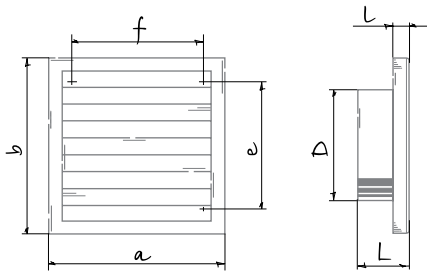

Options

Without spigot

Non-adjustable spigot

Universal spigot

Adjustable spigot

Manual adjustment of air pass

Model	Basic model	Spigot	Manual adjustment
Decor 155x155s	•	Ø100, Ø125, 55x110	
Decor 155x155/Us		Ø100, Ø125, 55x110	
Decor 155x155/URs			•
Decor 185x185s	•	Ø125	
Decor 185x185/125s			
Decor 185x185Rs		Ø125	•
Decor 185x185/125Rs			•
Decor 220x300s	•	Ø100...150	
Decor 220x300/Vs			
Decor 250x250s	•		
Decor 250x250Rs		Ø150	•
Decor 250x250/150s		Ø150	
Decor 250x250/150Rs			•

DECOR

PLASTIC GRILLES

Overall dimensions and mounting

Model	Dimensions [mm]			L	l	e x f	Ø D	Air pass [m²]
	a	b						
Decor 155x155s	154	154	-	15	110 x 110	-	0.0067	
Decor 155x155/Us	154	154	39	15	110 x 110	100, 125, 55x110	0.0067	
Decor 155x155/URs	154	154	39	15	110 x 110	100, 125, 55x110	0.0049	
Decor 185x185s	186	186	-	15	142 x 142	-	0.0115	
Decor 185x185/125s	186	186	45	15	142 x 142	125	0.0083	
Decor 185x185/150s	186	186	45	15	142 x 142	150	0.0083	
Decor 185x185Rs	186	186	-	15	142 x 142	-	0.0062	
Decor 185x185/125Rs	186	186	45	15	142 x 142	125	0.0044	
Decor 185x185/150Rs	186	186	45	15	142 x 142	150	0.0044	
Decor 220x300s	221	299	-	15	283 x 205	-	0.0026	
Decor 220x300/Vs	221	299	42	15	283 x 205	100-150	0.0026	
Decor 250x250s	250	250	-	14	214 x 214	-	0.02	
Decor 250x250Rs	250	250	-	14	214 x 214	-	0.01	
Decor 250x250/150s	250	250	44	14	214 x 214	150	0.02	
Decor 250x250/150Rs	250	250	44	14	214 x 214	150	0.01	