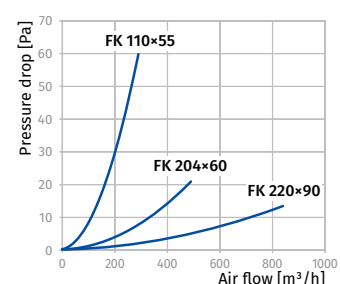

### Flat air duct FK

- Made of white PVC

Model	H × W (Inner) [mm]	H × W (Outer) [mm]	L [m]
BlauPlast FK 110x55/0.35	52 × 107	55 × 110	0.35
BlauPlast FK 110x55/0.5	52 × 107	55 × 110	0.5
BlauPlast FK 110x55/1	52 × 107	55 × 110	1.0
BlauPlast FK 110x55/1.5	52 × 107	55 × 110	1.5
BlauPlast FK 110x55/2.0	52 × 107	55 × 110	2.0
BlauPlast FK 110x55/2.5	52 × 107	55 × 110	2.5
BlauPlast FK 204x60/0.35	57 × 200	60 × 204	0.35
BlauPlast FK 204x60/0.5	57 × 200	60 × 204	0.5
BlauPlast FK 204x60/1	57 × 200	60 × 204	1.0
BlauPlast FK 204x60/1.5	57 × 200	60 × 204	1.5
BlauPlast FK 204x60/2.0	57 × 200	60 × 204	2.0
BlauPlast FK 204x60/2.5	57 × 200	60 × 204	2.5
BlauPlast FK 220x55/0.35	52 × 217	55 × 220	0.35
BlauPlast FK 220x55/0.5	52 × 217	55 × 220	0.5
BlauPlast FK 220x55/1	52 × 217	55 × 220	1.0
BlauPlast FK 220x55/1.5	52 × 217	55 × 220	1.5
BlauPlast FK 220x55/2	52 × 217	55 × 220	2.0
BlauPlast FK 220x55/2.5	52 × 217	55 × 220	2.5
BlauPlast FK 220x90/0.35	86 × 216	90 × 220	0.35
BlauPlast FK 220x90/0.5	86 × 216	90 × 220	0.5
BlauPlast FK 220x90/1	86 × 216	90 × 220	1.0
BlauPlast FK 220x90/1.5	86 × 216	90 × 220	1.5
BlauPlast FK 220x90/2.0	86 × 216	90 × 220	2.0
BlauPlast FK 220x90/2.5	86 × 216	90 × 220	2.5